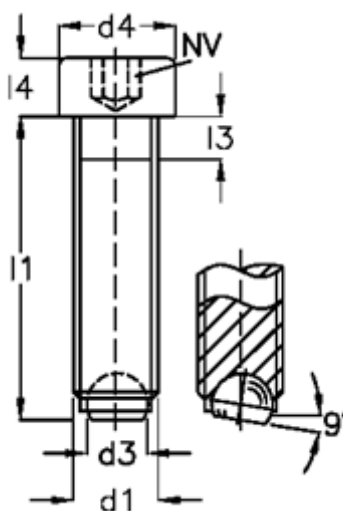

Varenummer: 2092767911A
Beskrivelse: E+G Kuglespændeskruer
GN 606-M12-30-BN

Mål

d1	= M12
d2	= 8.0
d3	= 7.2
d4	= 18
Indvendig sekskant	= 10.0
l1	= 30
l3	= 5.0
l4	= 12